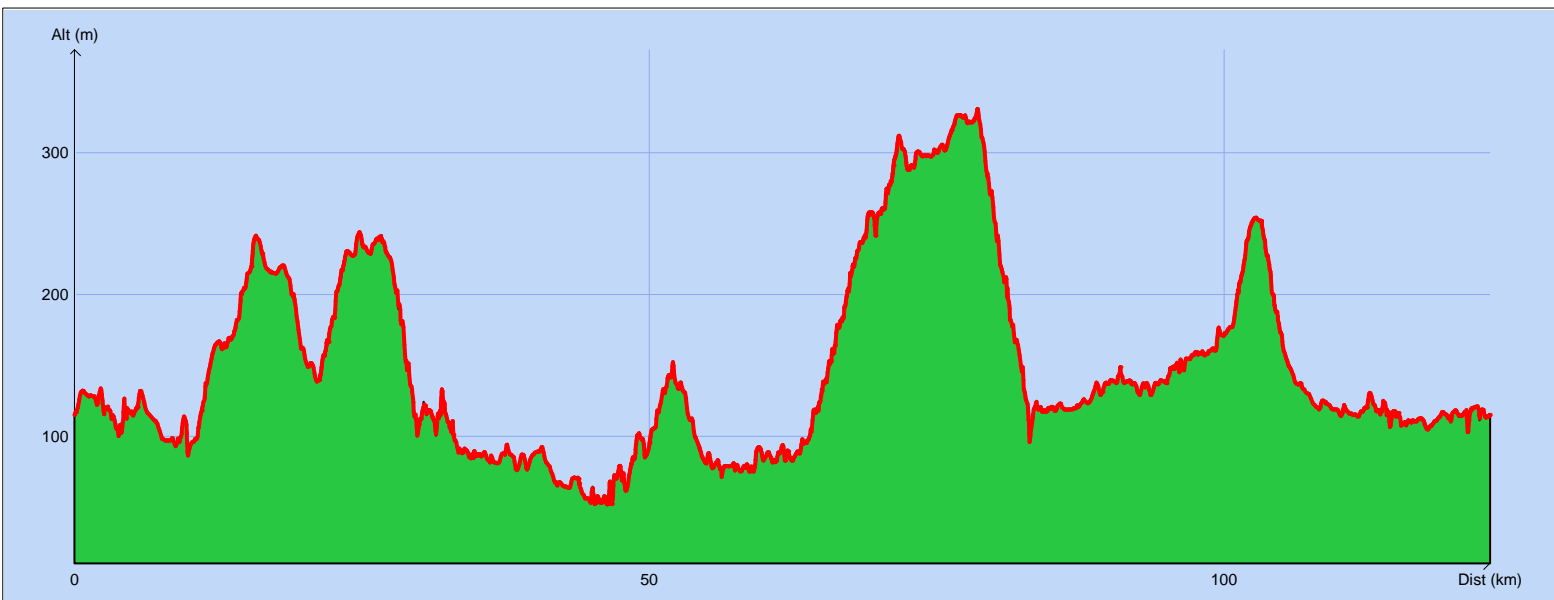

Tracé : 1-5-MNT - 06/04/14

Copyright IGN

Distance totale : 123.235 km
Montée : 1695 m
Descente : 1695 m
Y Minimum : 52 m
Y Moyen : 148 m
Y Maximum : 331 m

Déplacements : 05:31:03
Arrêts : 02:13:57
Heure de début : 08:09:24
Heure de fin : 15:54:24
Amplitude : 07:45:00