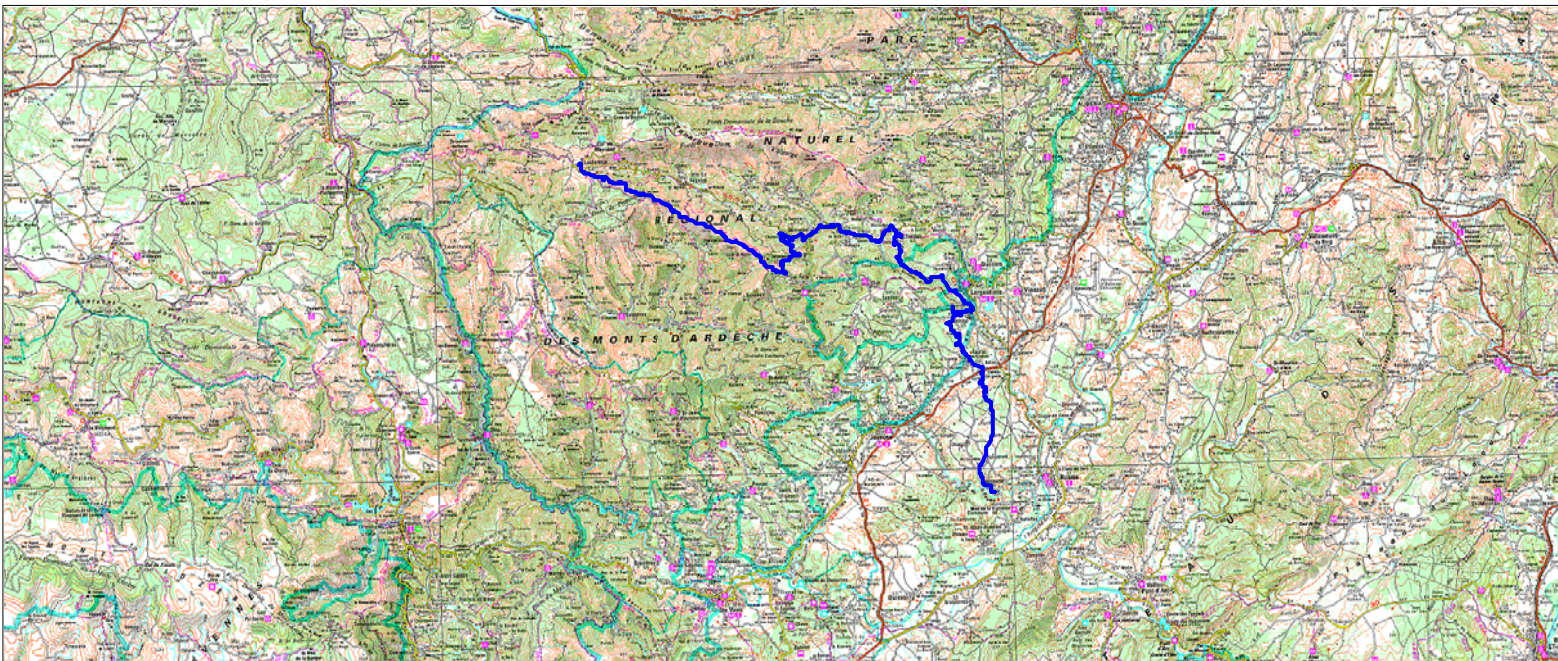

# Tracé : 20140421 - 21/04/14

Copyright IGN

**Distance totale** : 50.954 km  
**Montée** : 1497 m  
**Descente** : 2571 m  
**Y Minimum** : 131 m  
**Y Moyen** : 514 m  
**Y Maximum** : 1211 m

**Déplacements** : 04:33:30  
**Arrêts** : 01:53:48  
**Heure de début** : 07:15:40  
**Heure de fin** : 13:42:58  
**Amplitude** : 06:27:18