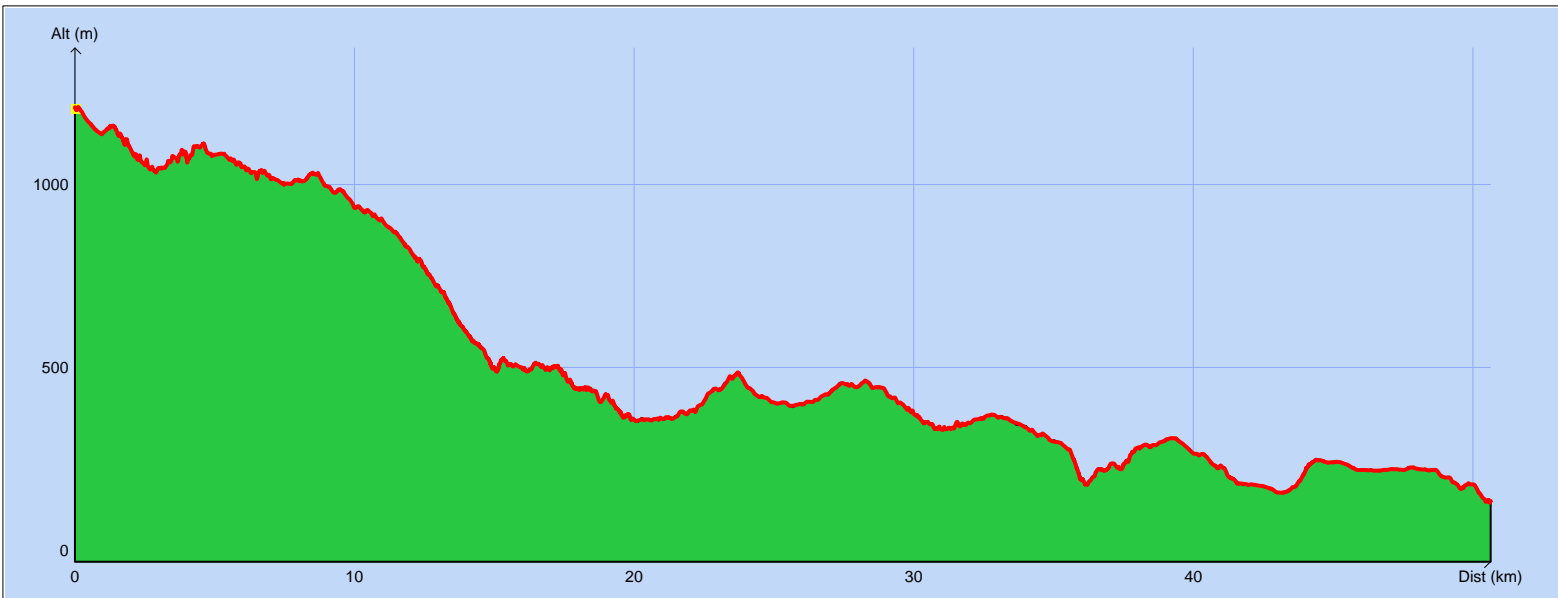

# Tracé : 20140421 - 21/04/14

Copyright IGN

**Distance totale** : 50.954 km  
**Montée** : 1497 m  
**Descente** : 2571 m  
**Y Minimum** : 131 m  
**Y Moyen** : 514 m  
**Y Maximum** : 1211 m

**Déplacements** : 04:33:30  
**Arrêts** : 01:53:48  
**Heure de début** : 07:15:40  
**Heure de fin** : 13:42:58  
**Amplitude** : 06:27:18