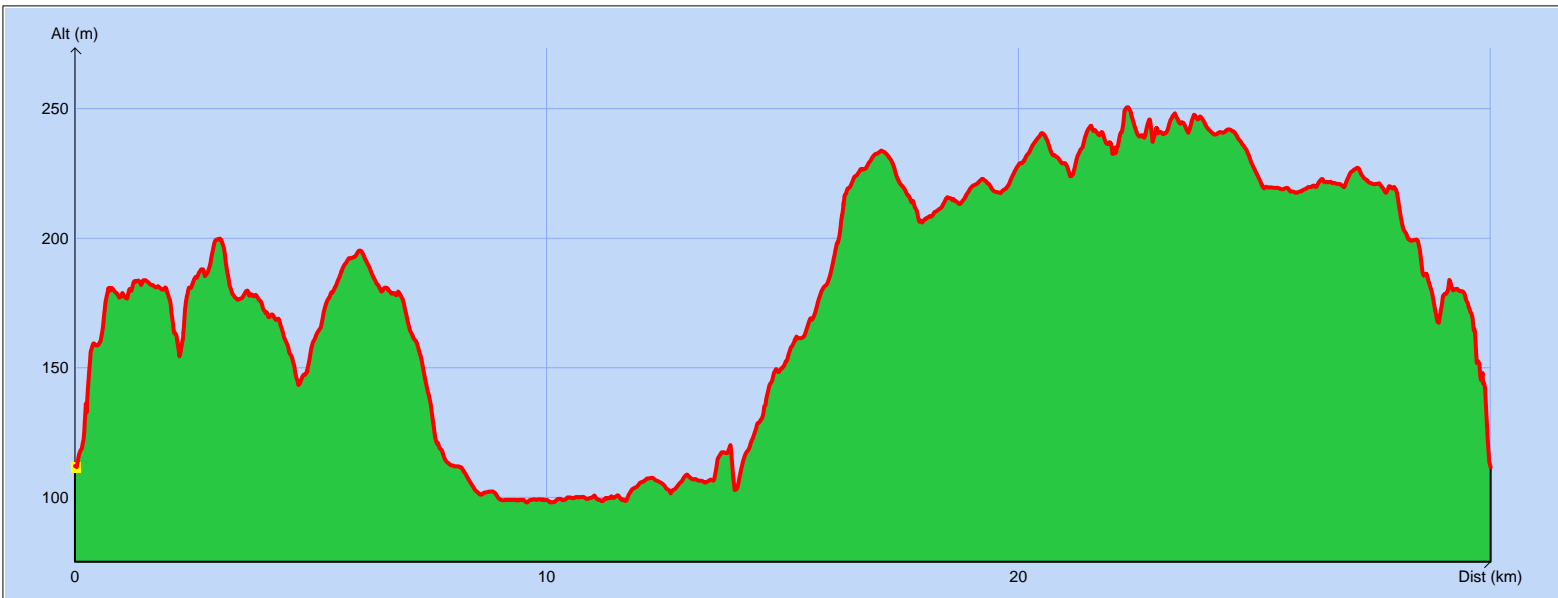

# Tracé : 20140907 - 07/09/14

Copyright IGN

**Distance totale** : 30.056 km  
**Montée** : 542 m  
**Descente** : 542 m  
**Y Minimum** : 98 m  
**Y Moyen** : 179 m  
**Y Maximum** : 251 m

**Déplacements** : 02:55:04  
**Arrêts** : 00:42:58  
**Heure de début** : 07:40:03  
**Heure de fin** : 11:18:05  
**Amplitude** : 03:38:02