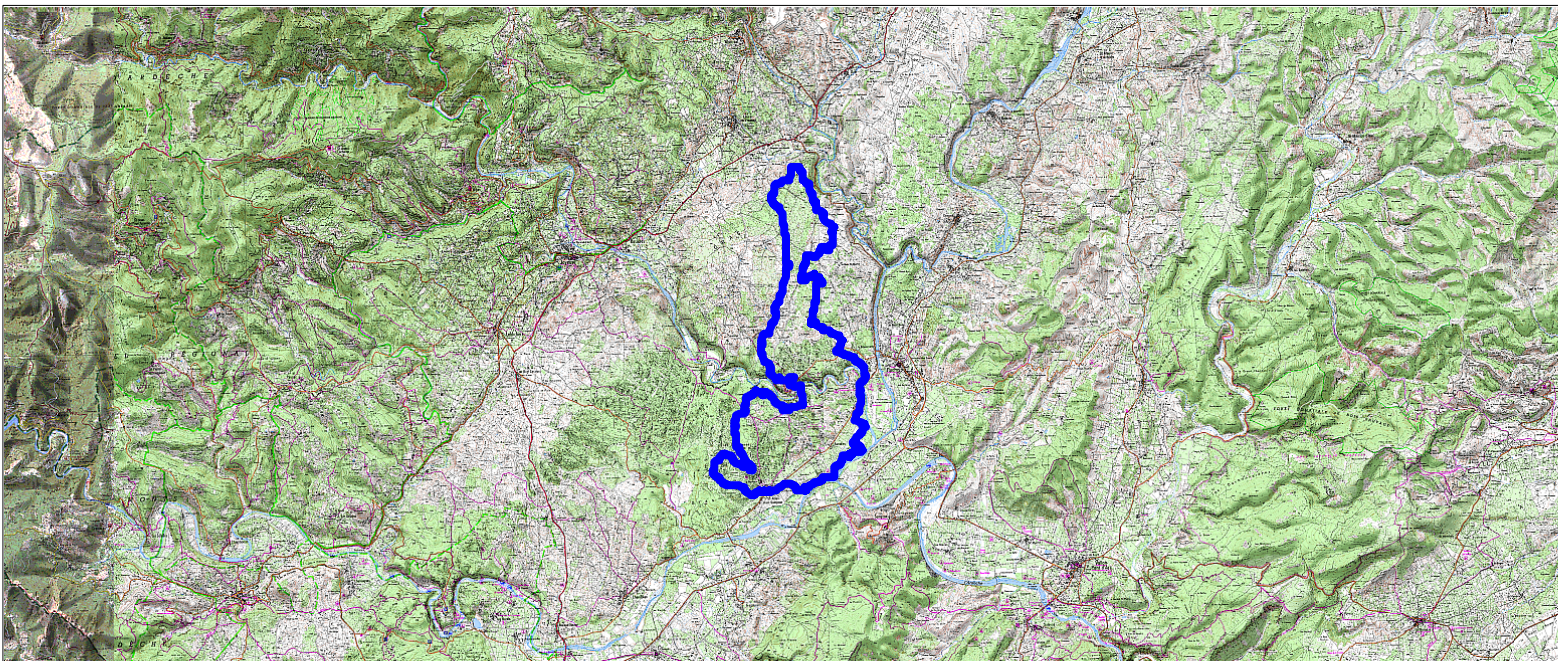

# Tracé : 20140907 - 07/09/14

Copyright IGN

**Distance totale** : 30.056 km  
**Montée** : 542 m  
**Descente** : 542 m  
**Y Minimum** : 98 m  
**Y Moyen** : 179 m  
**Y Maximum** : 251 m

**Déplacements** : 02:55:04  
**Arrêts** : 00:42:58  
**Heure de début** : 07:40:03  
**Heure de fin** : 11:18:05  
**Amplitude** : 03:38:02