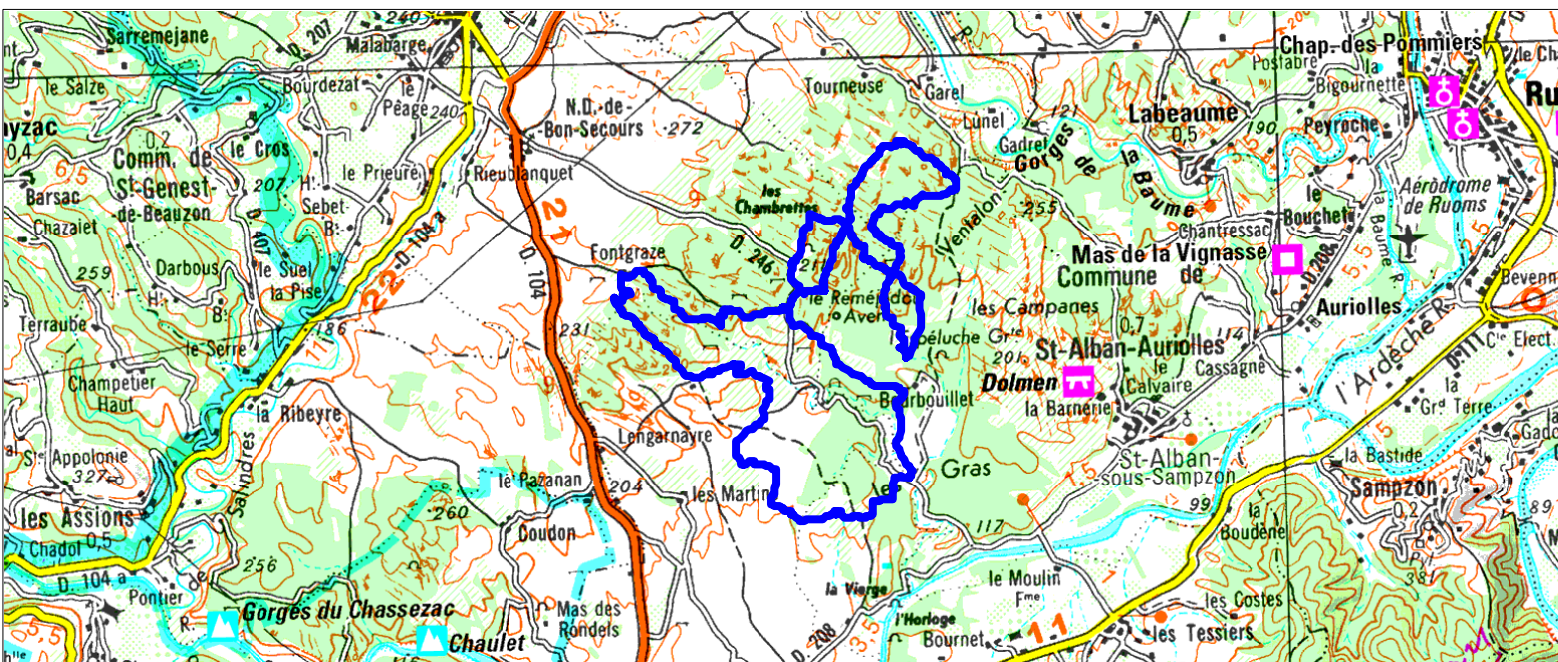

## Tracé : 20150816 - 16/08/15

Copyright IGN

**Distance totale** : 21.658 km  
**Montée** : 388 m  
**Descente** : 388 m  
**Y Minimum** : 123 m  
**Y Moyen** : 197 m  
**Y Maximum** : 241 m

**Déplacements** : 02:20:18  
**Arrêts** : 01:51:20  
**Heure de début** : 07:21:00  
**Heure de fin** : 11:32:38  
**Amplitude** : 04:11:38