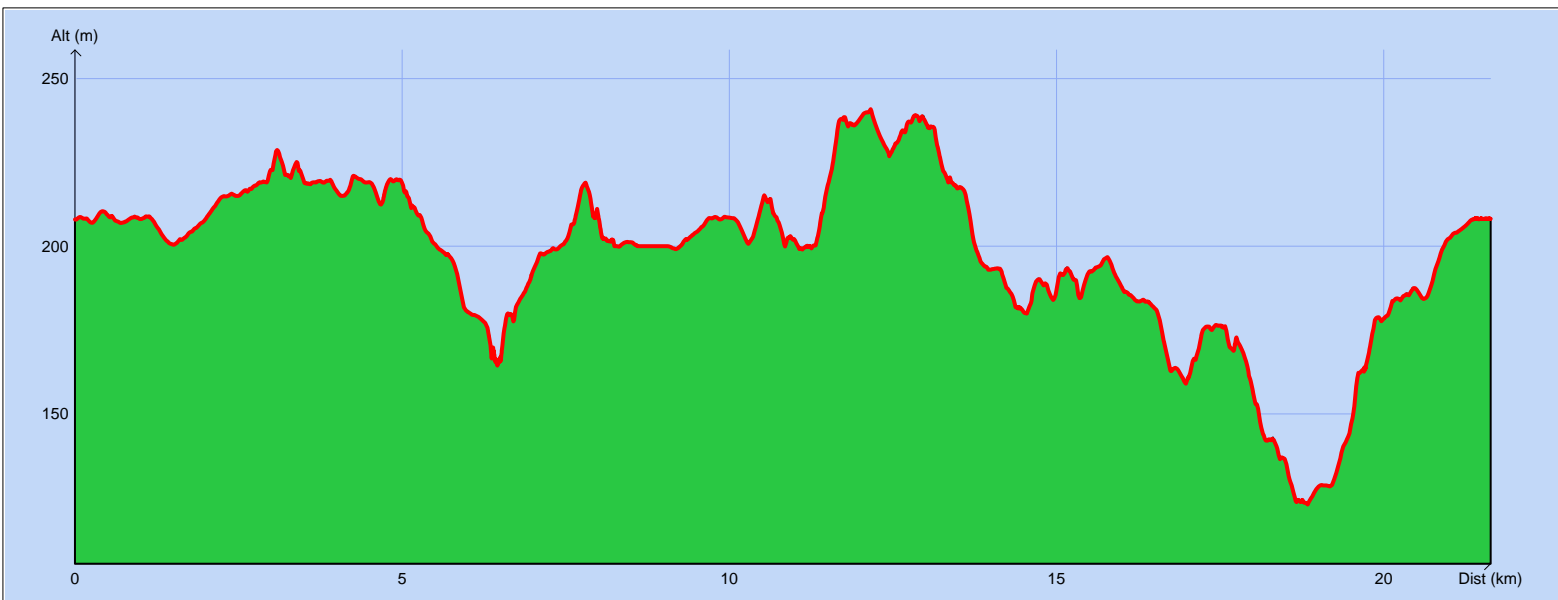

## Tracé : 20150816 - 16/08/15

Copyright IGN

**Distance totale** : 21.658 km  
**Montée** : 388 m  
**Descente** : 388 m  
**Y Minimum** : 123 m  
**Y Moyen** : 197 m  
**Y Maximum** : 241 m

**Déplacements** : 02:20:18  
**Arrêts** : 01:51:20  
**Heure de début** : 07:21:00  
**Heure de fin** : 11:32:38  
**Amplitude** : 04:11:38