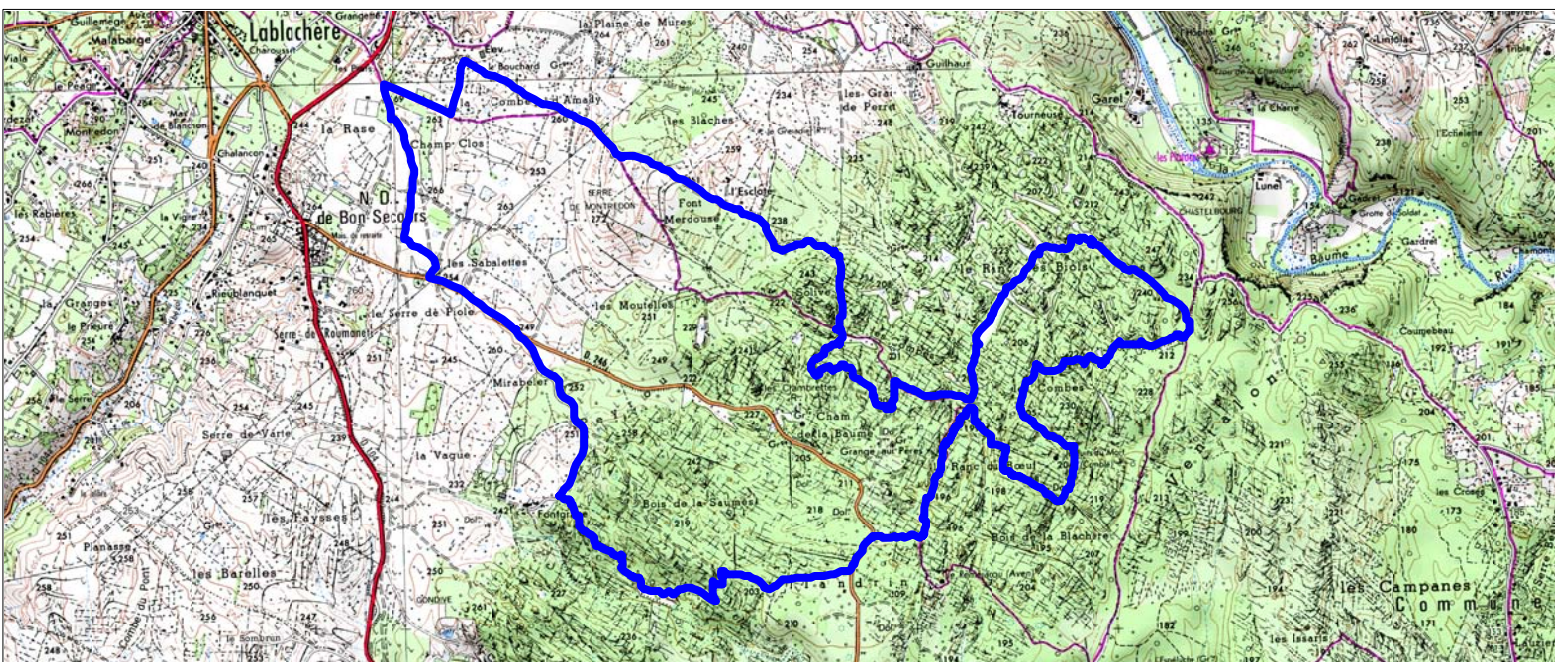

## Tracé : 20150823 - 23/08/15

Copyright IGN

**Distance totale** : 15.477 km  
**Montée** : 193 m  
**Descente** : 193 m  
**Y Minimum** : 199 m  
**Y Moyen** : 227 m  
**Y Maximum** : 270 m

**Déplacements** : 01:26:57  
**Arrêts** : 00:31:39  
**Heure de début** : 07:14:11  
**Heure de fin** : 09:12:47  
**Amplitude** : 01:58:36