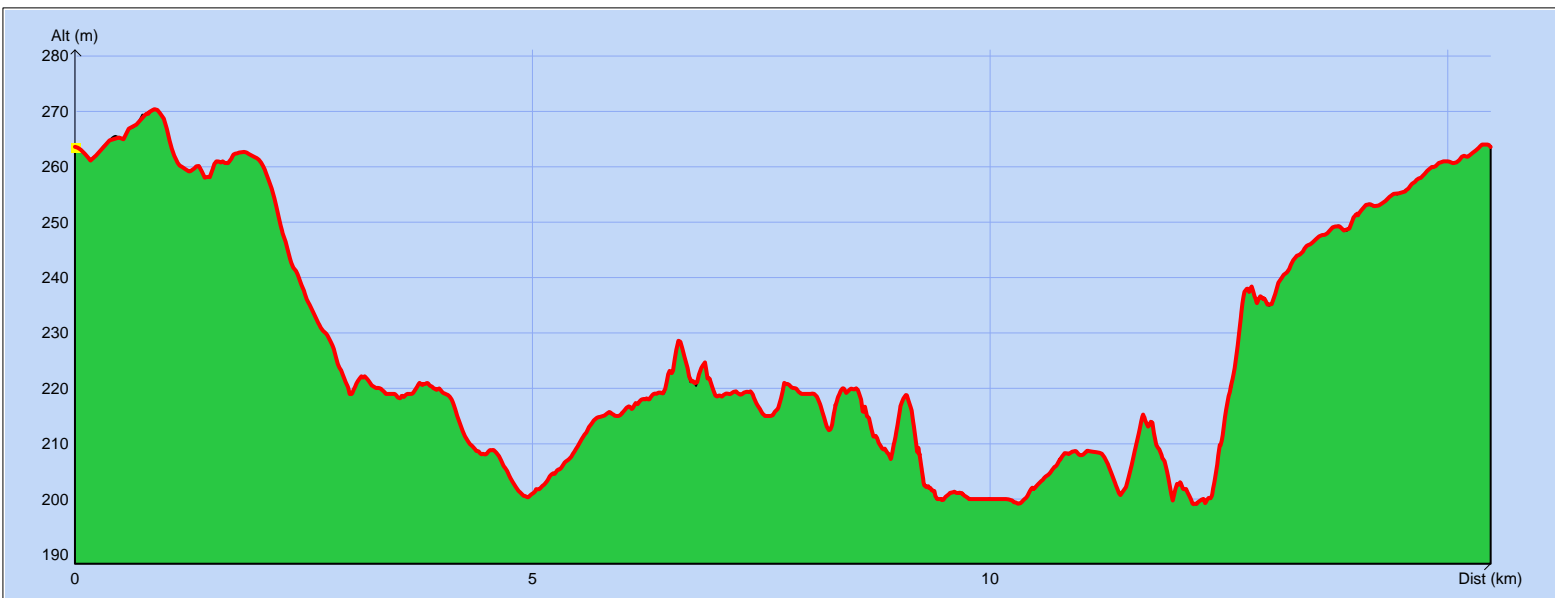

## Tracé : 20150823 - 23/08/15

Copyright IGN

**Distance totale** : 15.477 km  
**Montée** : 193 m  
**Descente** : 193 m  
**Y Minimum** : 199 m  
**Y Moyen** : 227 m  
**Y Maximum** : 270 m

**Déplacements** : 01:26:57  
**Arrêts** : 00:31:39  
**Heure de début** : 07:14:11  
**Heure de fin** : 09:12:47  
**Amplitude** : 01:58:36