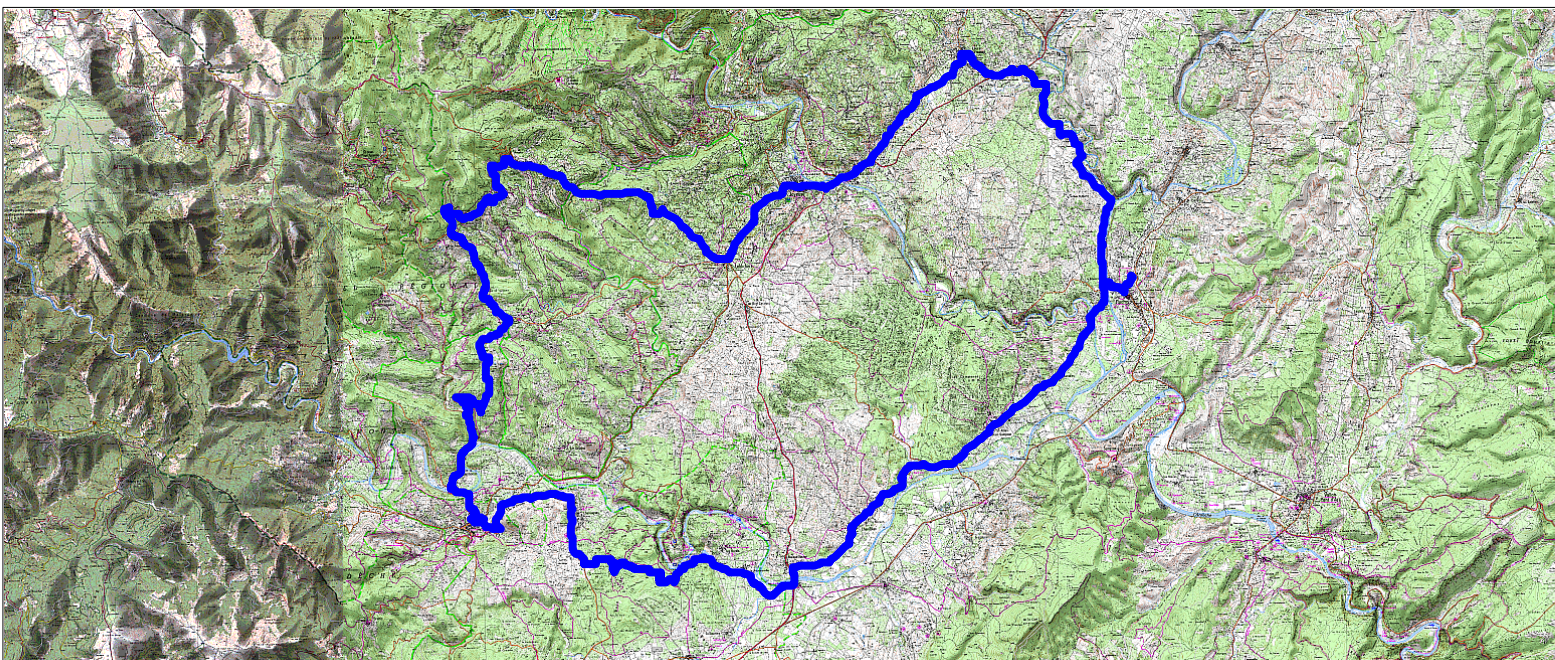

## Tracé : 20151014 - 14/10/15

Copyright IGN

**Distance totale** : 65.904 km**Montée** : 1217 m**Descente** : 1217 m**Y Minimum** : 103 m**Y Moyen** : 224 m**Y Maximum** : 510 m**Déplacements** : 02:44:20**Arrêts** : 00:31:31**Heure de début** : 13:02:44**Heure de fin** : 16:18:35**Amplitude** : 03:15:51