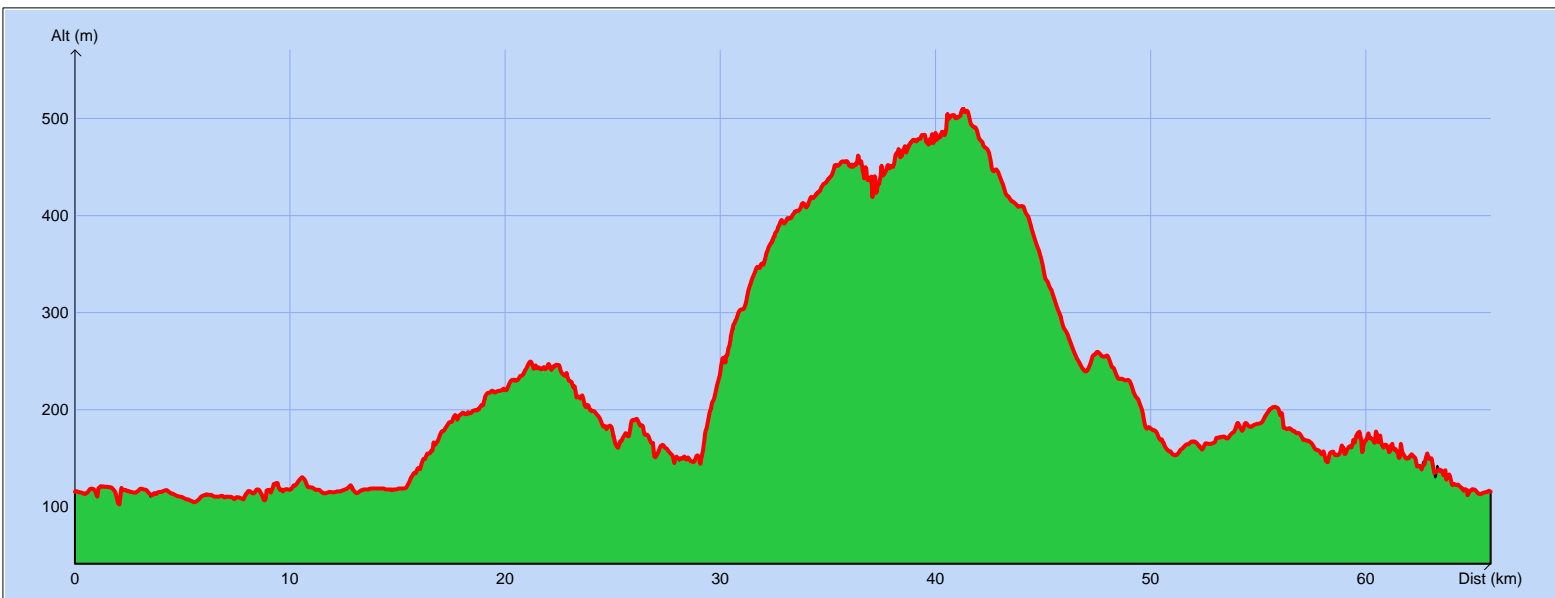

## Tracé : 20151014 - 14/10/15

Copyright IGN

**Distance totale** : 65.904 km**Montée** : 1217 m**Descente** : 1217 m**Y Minimum** : 103 m**Y Moyen** : 224 m**Y Maximum** : 510 m**Déplacements** : 02:44:20**Arrêts** : 00:31:31**Heure de début** : 13:02:44**Heure de fin** : 16:18:35**Amplitude** : 03:15:51