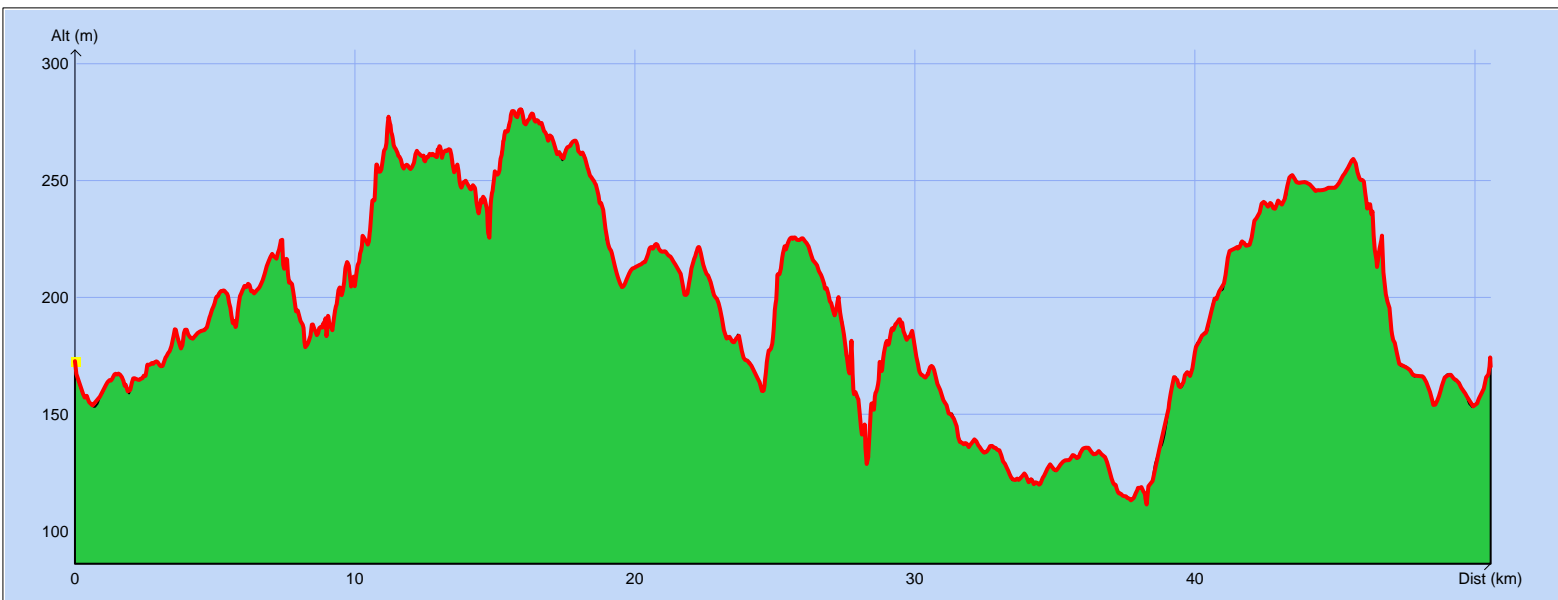

# Tracé : 20151212 - 12/12/15

Copyright IGN

**Distance totale** : 50.629 km

**Durée estimée** : 10:32:55

**Montée** : 866 m

**Moyenne estimée** : 4.8 km/h

**Descente** : 868 m

**Y Minimum** : 111 m

**Y Moyen** : 196 m

**Y Maximum** : 281 m