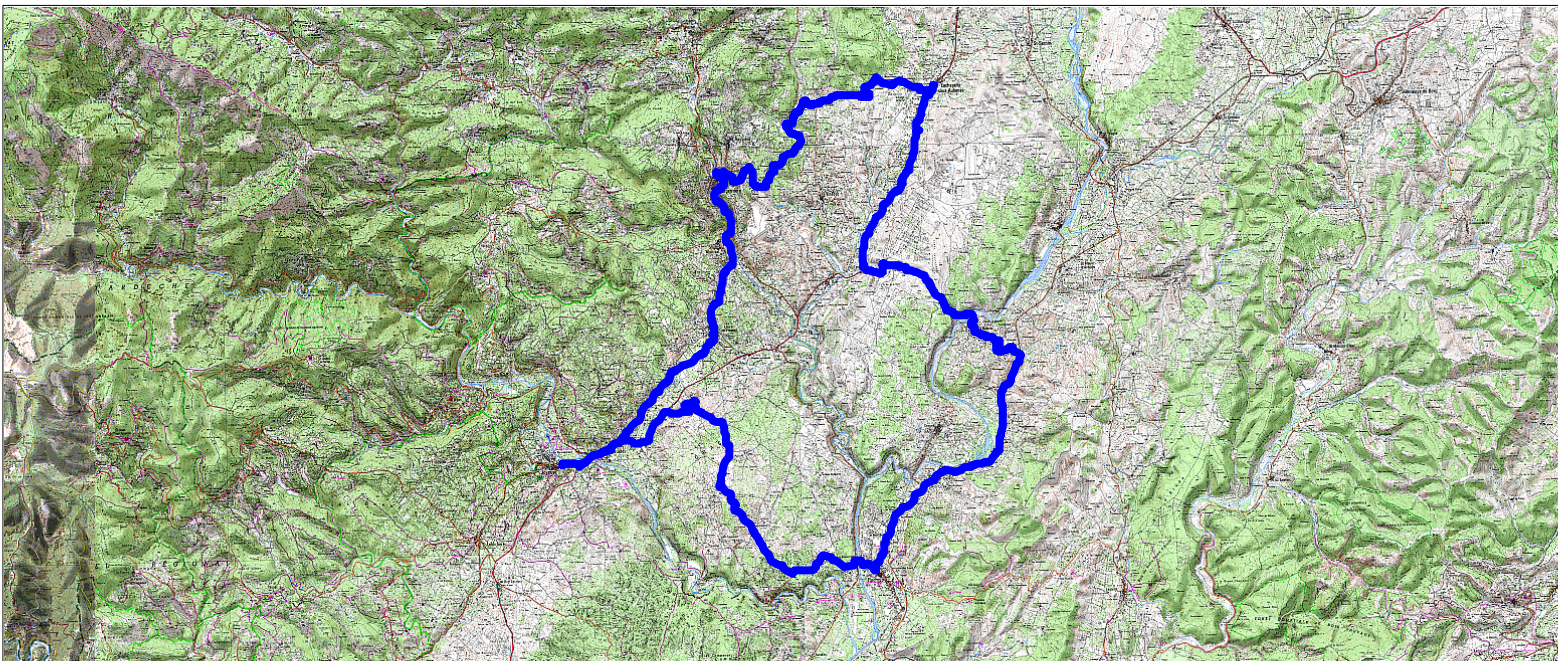

# Tracé : 20151212 - 12/12/15

Copyright IGN

**Distance totale** : 50.629 km

**Durée estimée** : 10:32:55

**Montée** : 866 m

**Moyenne estimée** : 4.8 km/h

**Descente** : 868 m

**Y Minimum** : 111 m

**Y Moyen** : 196 m

**Y Maximum** : 281 m