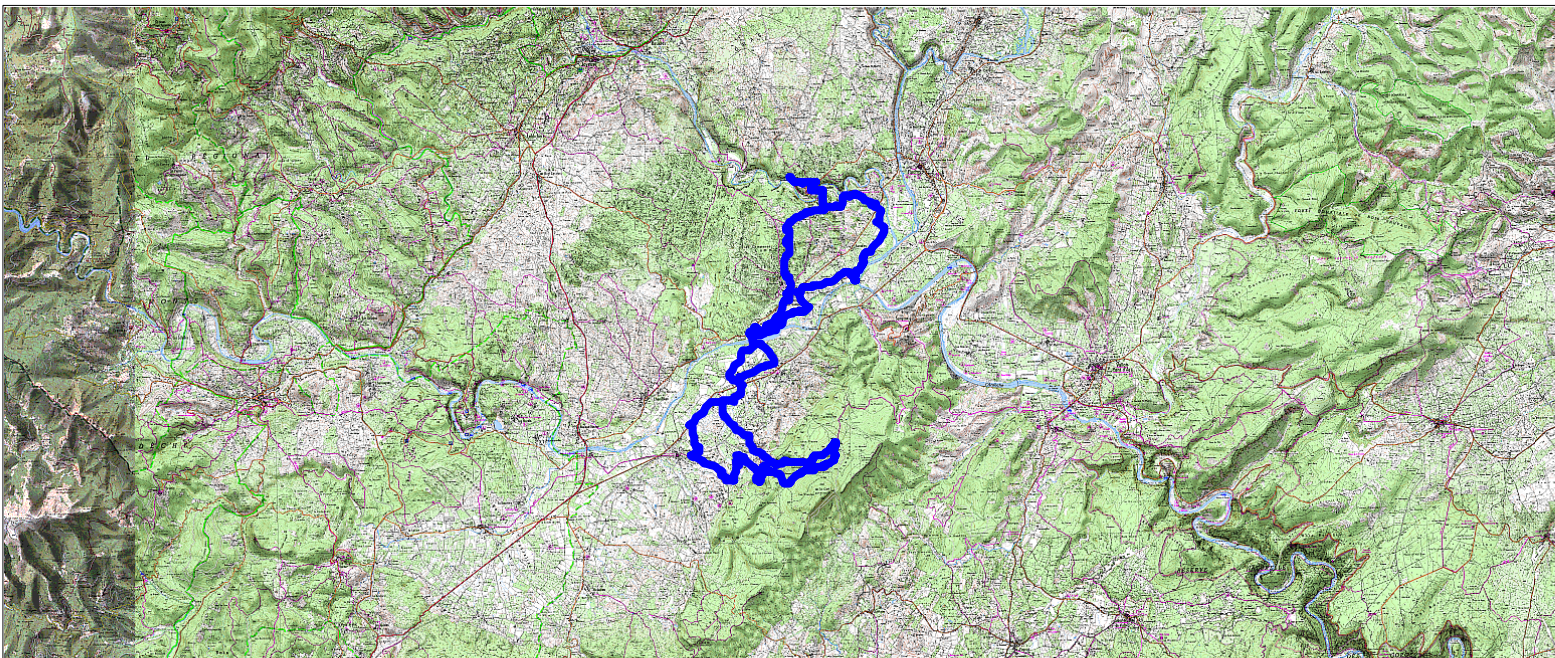

## Tracé : 20151213 - 13/12/15

Copyright IGN

**Distance totale** : 36.207 km  
**Montée** : 731 m  
**Descente** : 732 m  
**Y Minimum** : 99 m  
**Y Moyen** : 155 m  
**Y Maximum** : 361 m

**Déplacements** : 02:55:23  
**Arrêts** : 00:45:14  
**Heure de début** : 08:01:44  
**Heure de fin** : 11:42:21  
**Amplitude** : 03:40:37