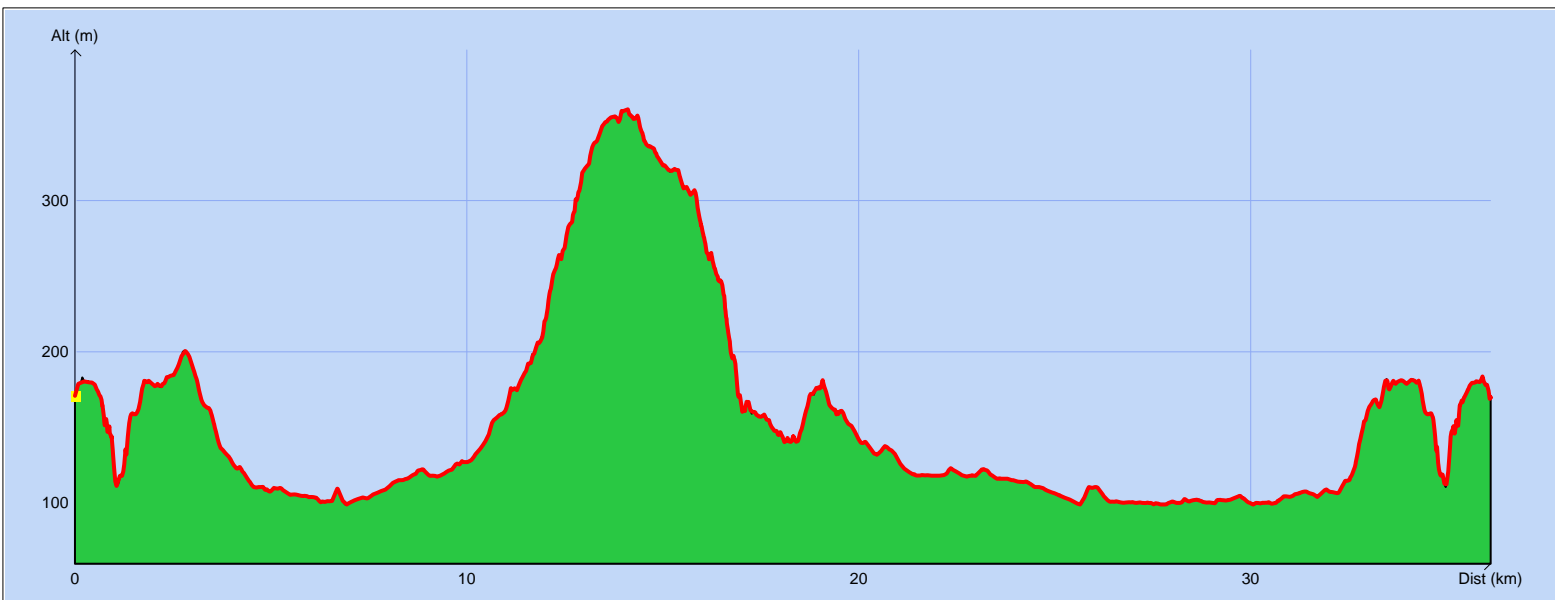

## Tracé : 20151213 - 13/12/15

Copyright IGN

**Distance totale** : 36.207 km  
**Montée** : 731 m  
**Descente** : 732 m  
**Y Minimum** : 99 m  
**Y Moyen** : 155 m  
**Y Maximum** : 361 m

**Déplacements** : 02:55:23  
**Arrêts** : 00:45:14  
**Heure de début** : 08:01:44  
**Heure de fin** : 11:42:21  
**Amplitude** : 03:40:37