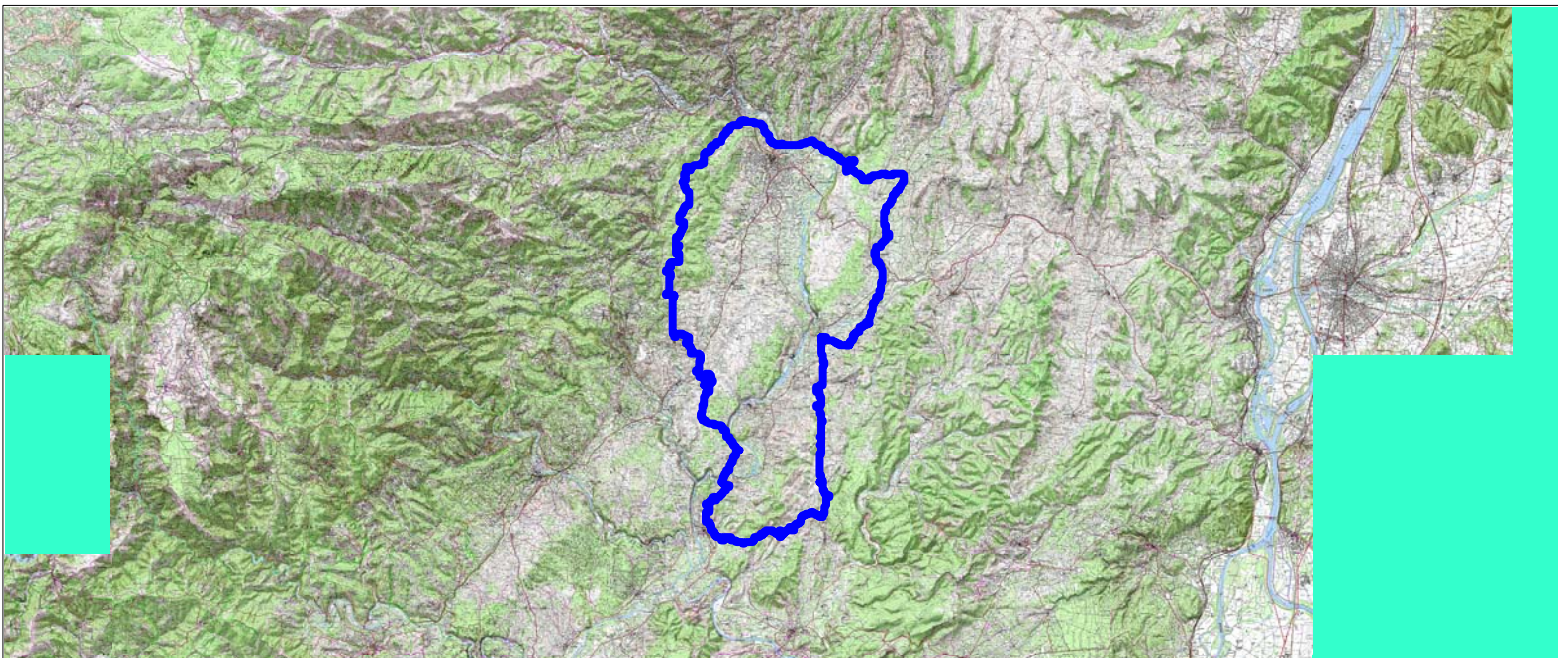

# Tracé : 20170308 - 08/03/17

Copyright IGN

**Distance totale** : 72.247 km  
**Montée** : 1418 m  
**Descente** : 1418 m  
**Y Minimum** : 115 m  
**Y Moyen** : 245 m  
**Y Maximum** : 445 m

**Déplacements** : 02:55:07  
**Arrêts** : 00:38:17  
**Heure de début** : 12:26:01  
**Heure de fin** : 15:59:25  
**Amplitude** : 03:33:24