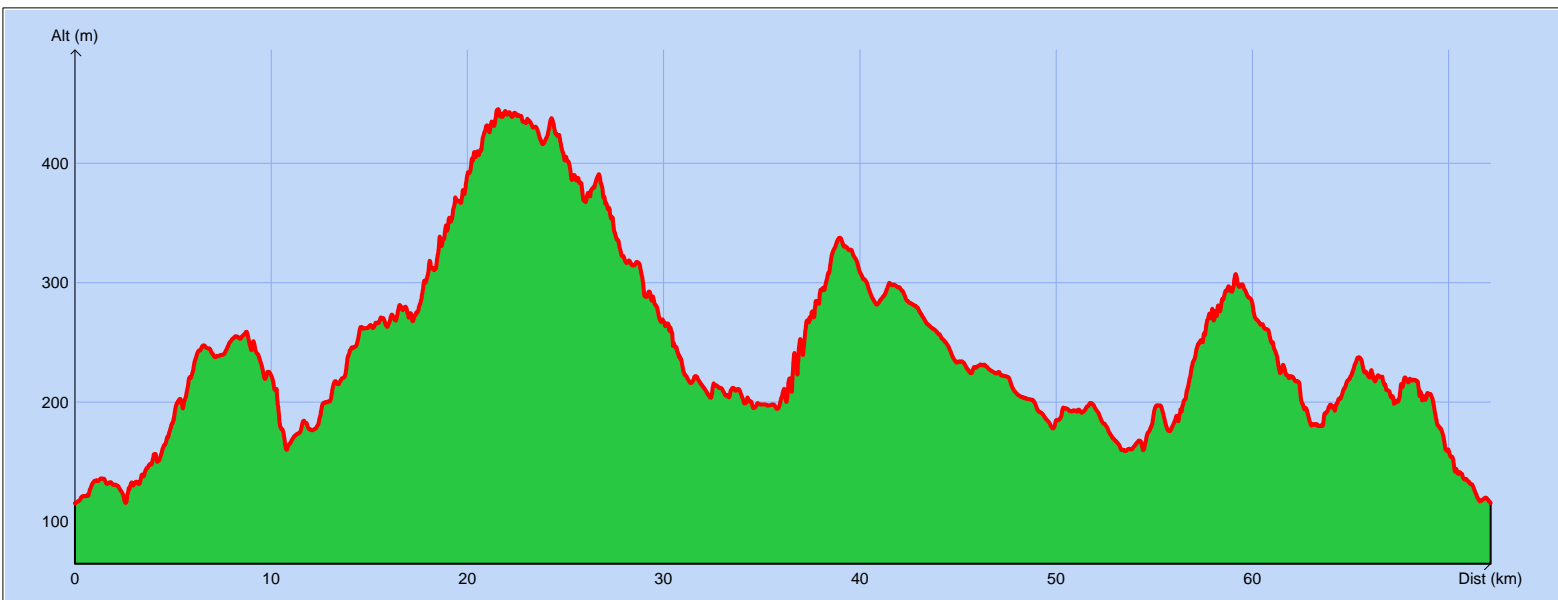

# Tracé : 20170308 - 08/03/17

Copyright IGN

**Distance totale** : 72.247 km  
**Montée** : 1418 m  
**Descente** : 1418 m  
**Y Minimum** : 115 m  
**Y Moyen** : 245 m  
**Y Maximum** : 445 m

**Déplacements** : 02:55:07  
**Arrêts** : 00:38:17  
**Heure de début** : 12:26:01  
**Heure de fin** : 15:59:25  
**Amplitude** : 03:33:24