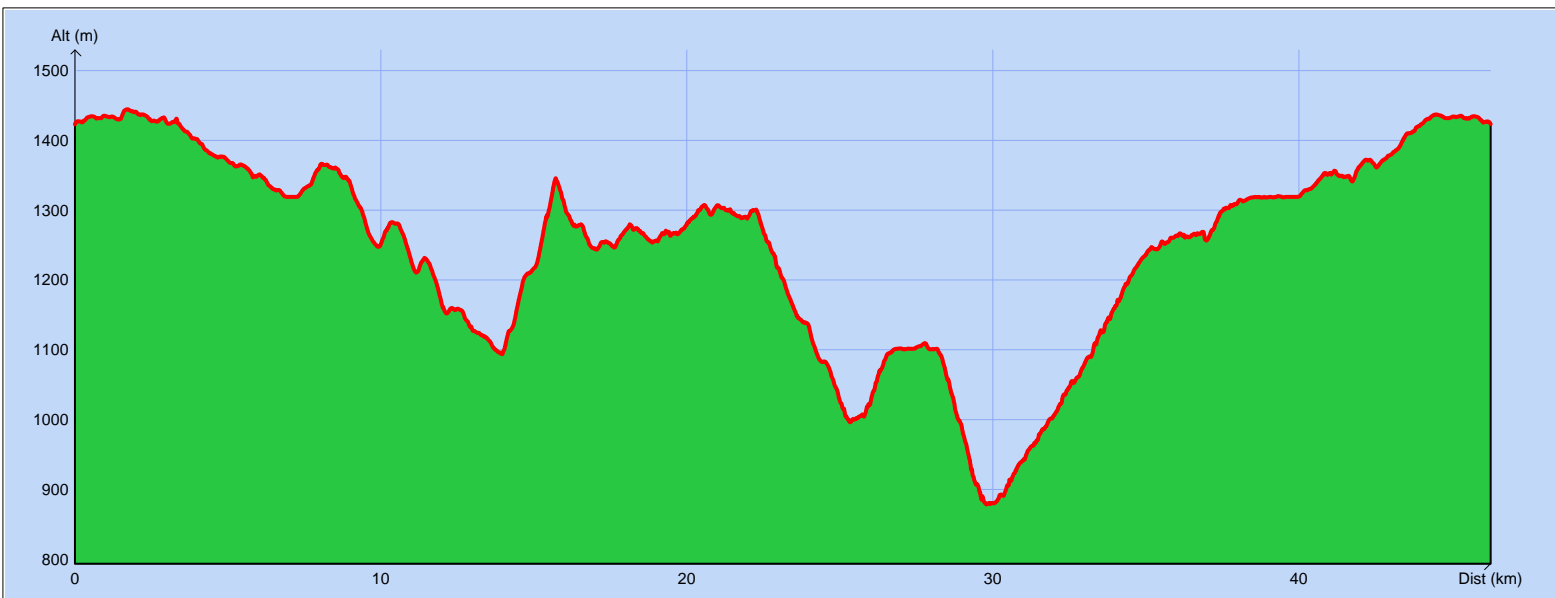

Tracé : Mas de la Barque Ventalon-MNT - 19/08/16

Copyright IGN

Distance totale : 46.435 km
Montée : 1427 m
Descente : 1427 m
Y Minimum : 878 m
Y Moyen : 1247 m
Y Maximum : 1445 m

Déplacements : 03:43:12
Arrêts : 02:49:16
Heure de début : 07:28:50
Heure de fin : 14:01:18
Amplitude : 06:32:28