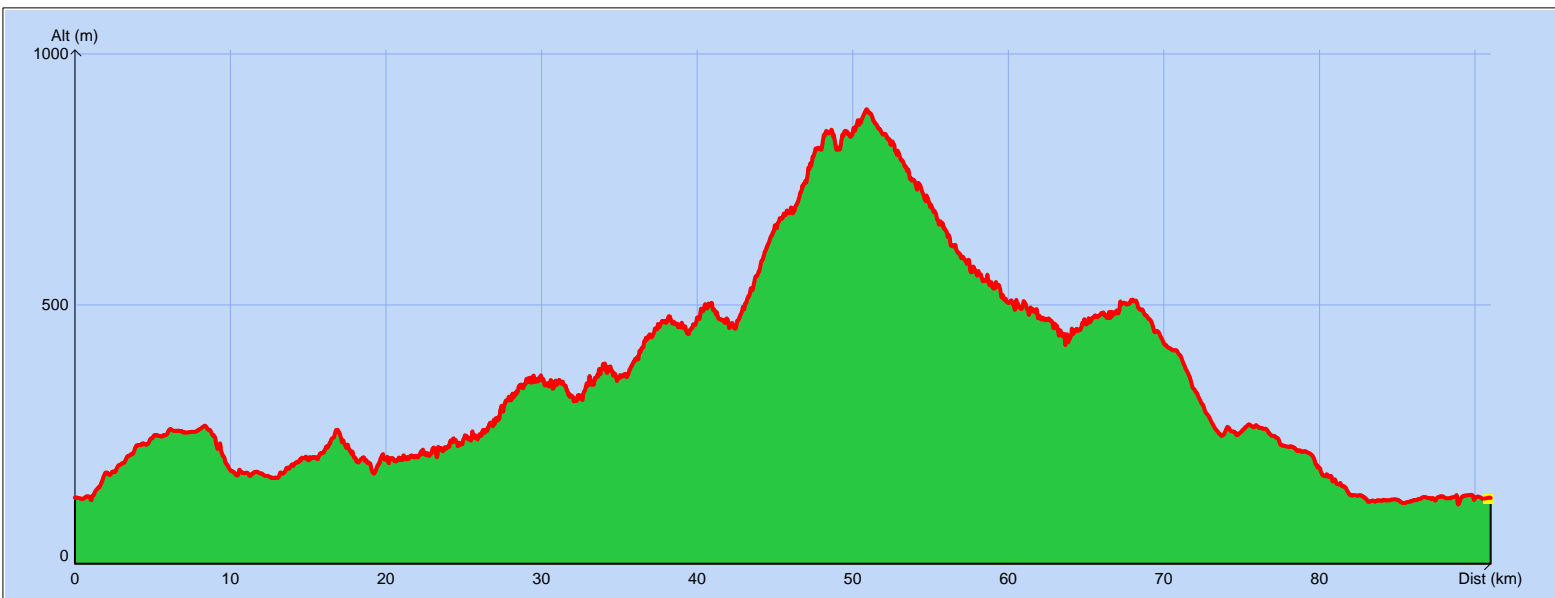

## Tracé : 20170719 - 19/07/17

Copyright IGN

**Distance totale** : 91.343 km  
**Montée** : 2772 m  
**Descente** : 2771 m  
**Y Minimum** : 102 m  
**Y Moyen** : 357 m  
**Y Maximum** : 890 m

**Déplacements** : 03:48:03  
**Arrêts** : 00:42:18  
**Heure de début** : 05:34:40  
**Heure de fin** : 10:05:01  
**Amplitude** : 04:30:21