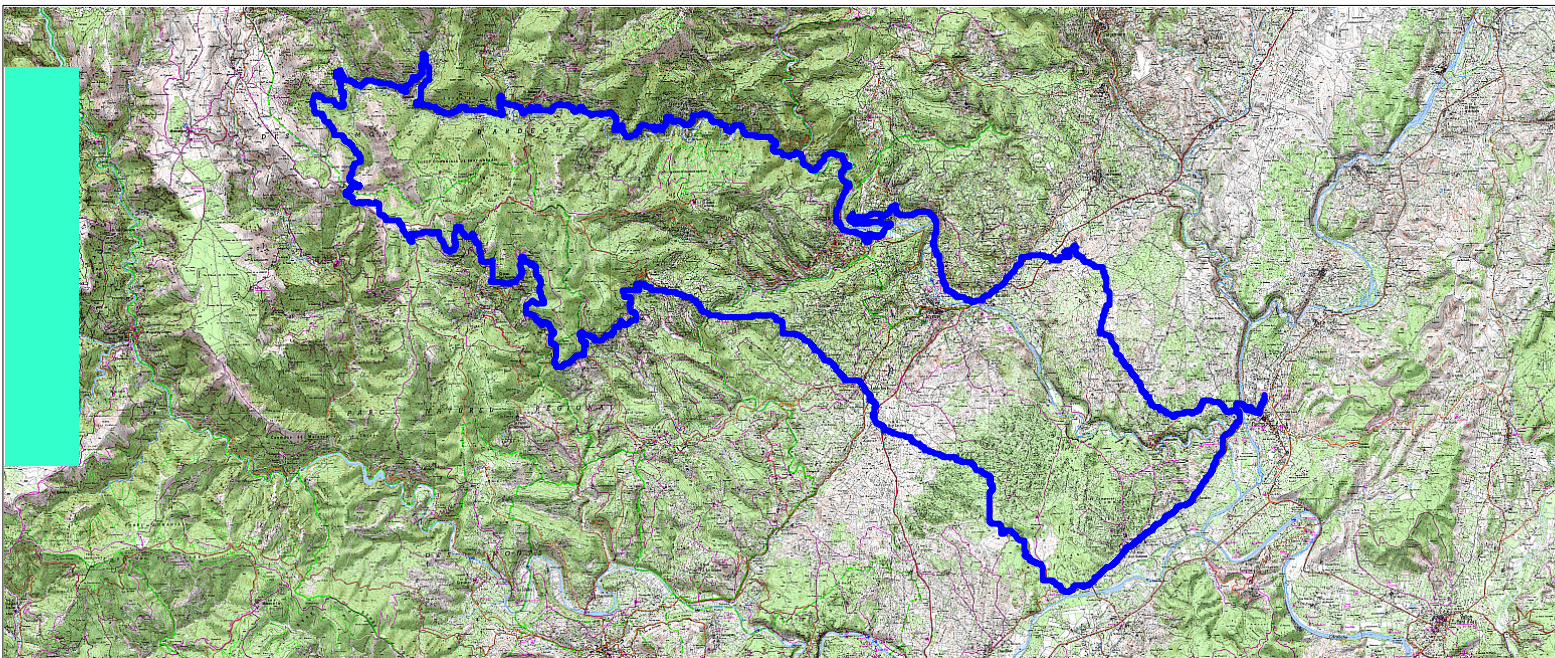

## Tracé : 20170719 - 19/07/17

Copyright IGN

**Distance totale** : 91.343 km  
**Montée** : 2772 m  
**Descente** : 2771 m  
**Y Minimum** : 102 m  
**Y Moyen** : 357 m  
**Y Maximum** : 890 m

**Déplacements** : 03:48:03  
**Arrêts** : 00:42:18  
**Heure de début** : 05:34:40  
**Heure de fin** : 10:05:01  
**Amplitude** : 04:30:21