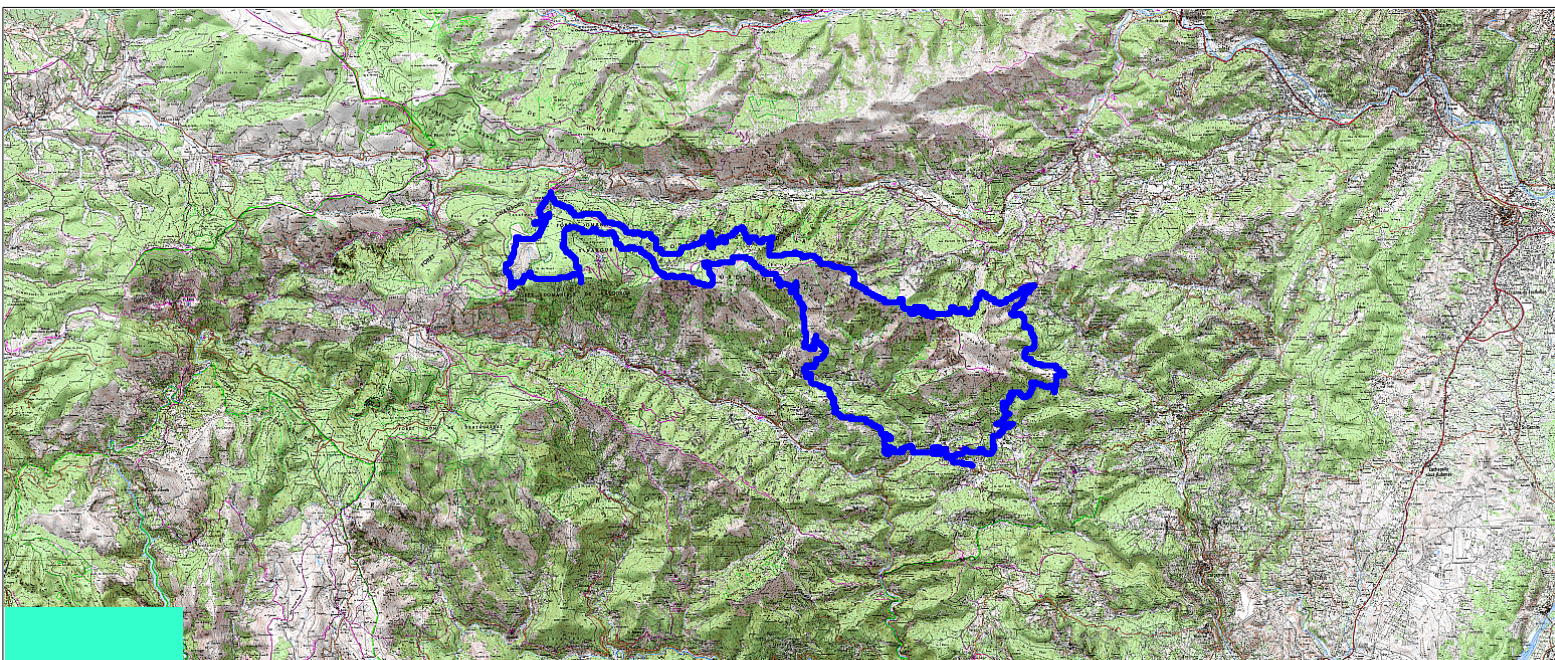

## Tracé : 20170730 - 30/07/17

Copyright IGN

**Distance totale** : 56.977 km  
**Montée** : 2809 m  
**Descente** : 2765 m  
**Y Minimum** : 371 m  
**Y Moyen** : 1040 m  
**Y Maximum** : 1503 m

**Déplacements** : 04:57:38  
**Arrêts** : 03:07:16  
**Heure de début** : 06:02:52  
**Heure de fin** : 14:07:46  
**Amplitude** : 08:04:54