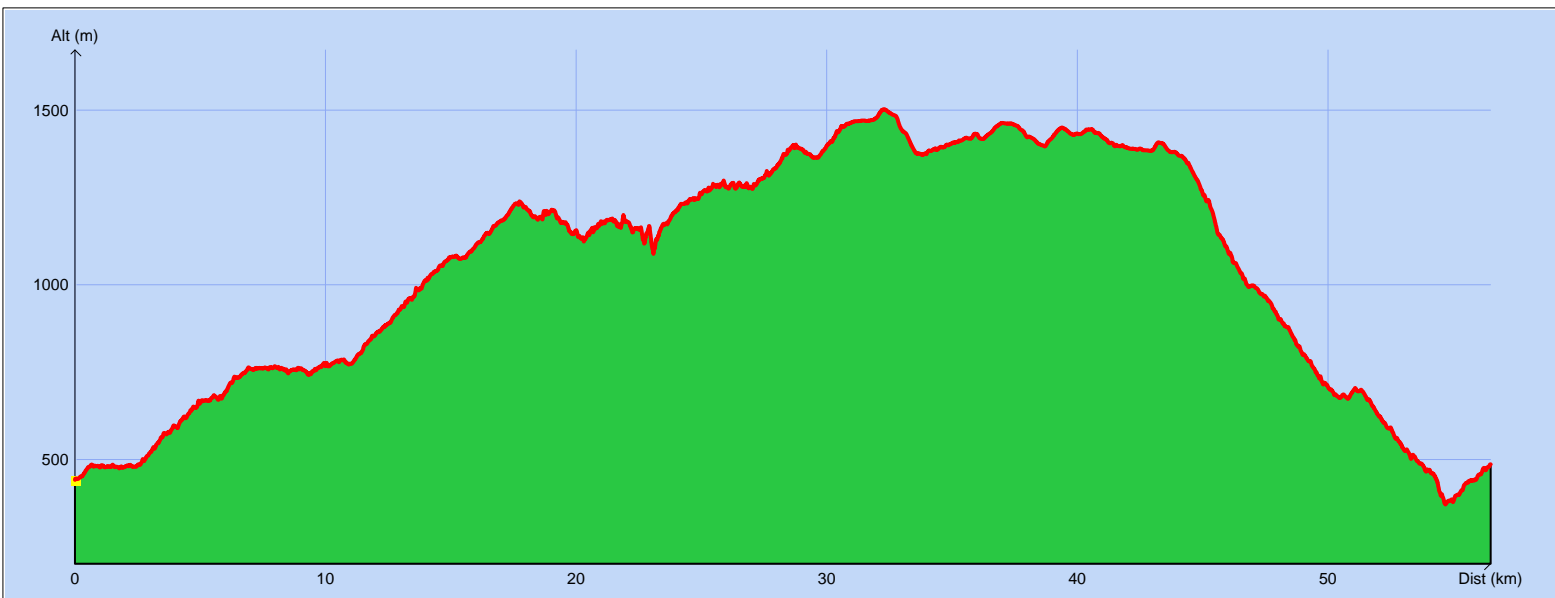

## Tracé : 20170730 - 30/07/17

Copyright IGN

**Distance totale** : 56.977 km  
**Montée** : 2809 m  
**Descente** : 2765 m  
**Y Minimum** : 371 m  
**Y Moyen** : 1040 m  
**Y Maximum** : 1503 m

**Déplacements** : 04:57:38  
**Arrêts** : 03:07:16  
**Heure de début** : 06:02:52  
**Heure de fin** : 14:07:46  
**Amplitude** : 08:04:54