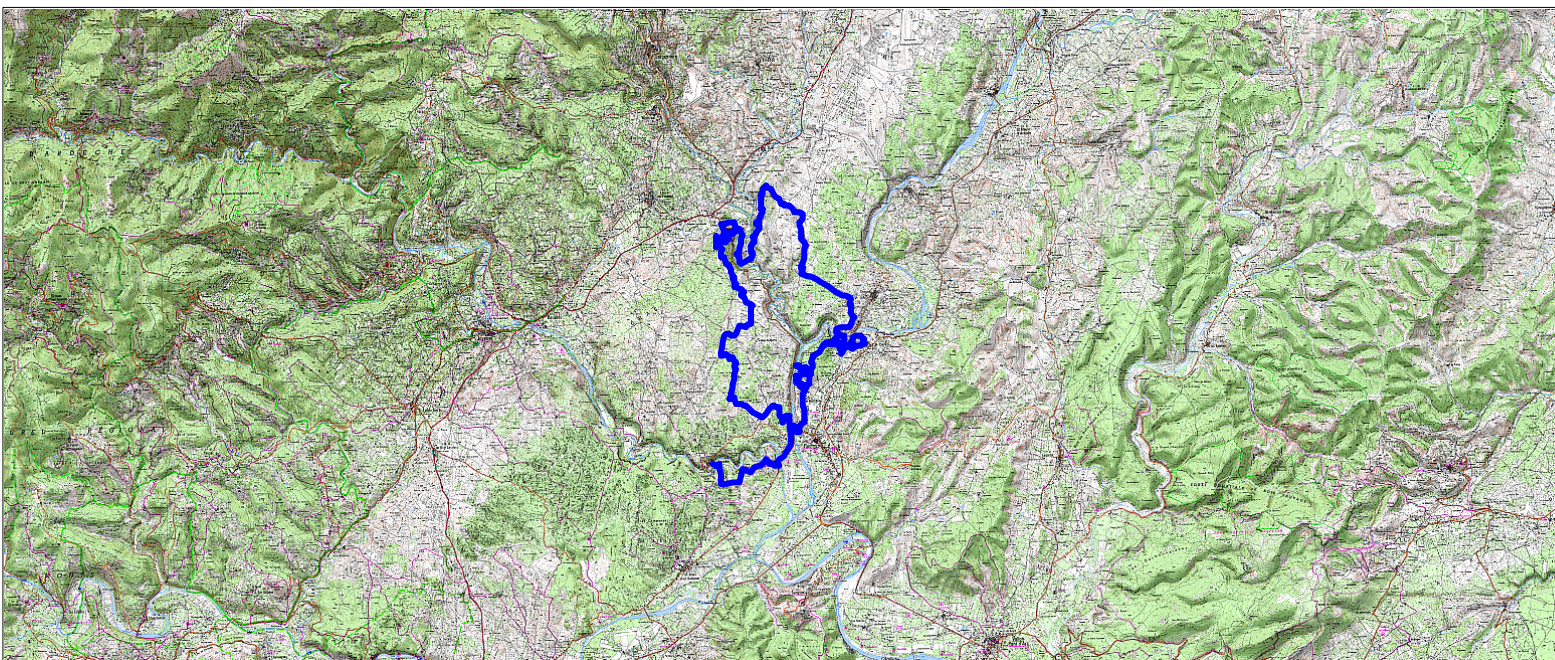

## Tracé : 20180729 - 29/07/18

Copyright IGN

**Distance totale** : 30.812 km  
**Montée** : 817 m  
**Descente** : 812 m  
**Y Minimum** : 103 m  
**Y Moyen** : 184 m  
**Y Maximum** : 301 m

**Déplacements** : 03:08:26  
**Arrêts** : 01:21:24  
**Heure de début** : 06:03:31  
**Heure de fin** : 10:33:21  
**Amplitude** : 04:29:50