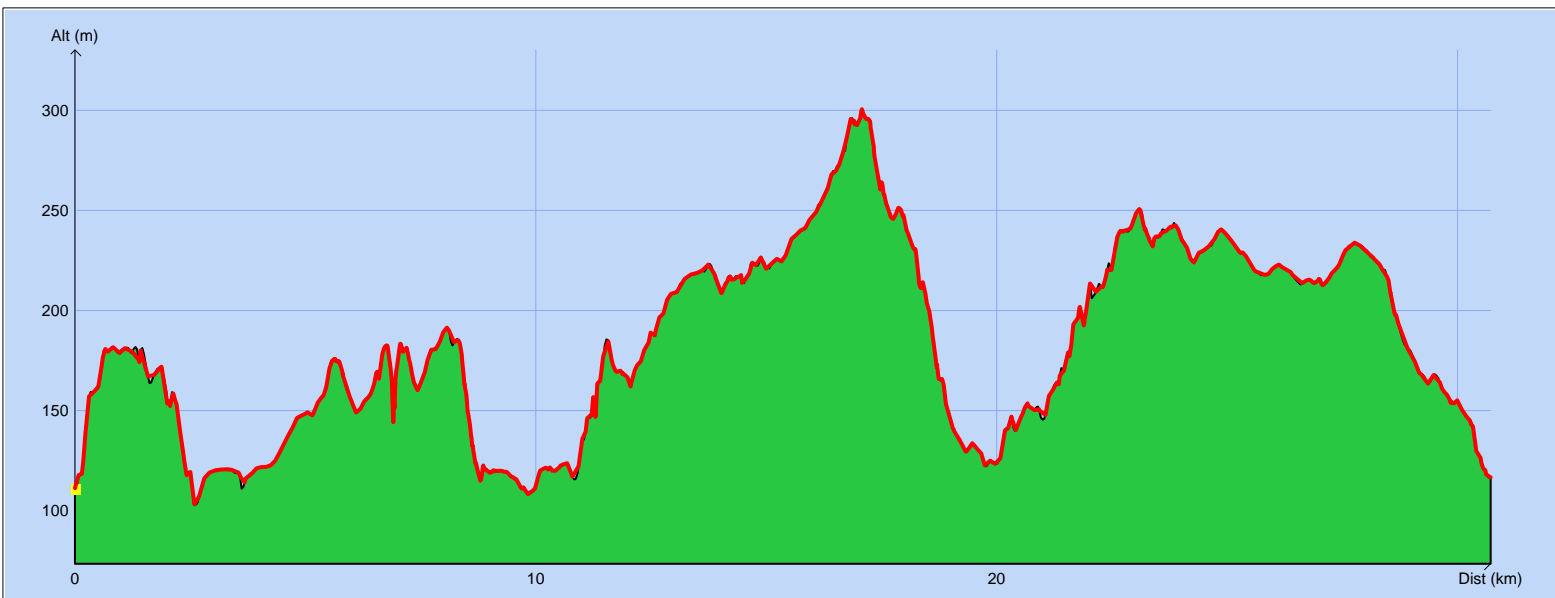

## Tracé : 20180729 - 29/07/18

Copyright IGN

**Distance totale** : 30.812 km  
**Montée** : 817 m  
**Descente** : 812 m  
**Y Minimum** : 103 m  
**Y Moyen** : 184 m  
**Y Maximum** : 301 m

**Déplacements** : 03:08:26  
**Arrêts** : 01:21:24  
**Heure de début** : 06:03:31  
**Heure de fin** : 10:33:21  
**Amplitude** : 04:29:50