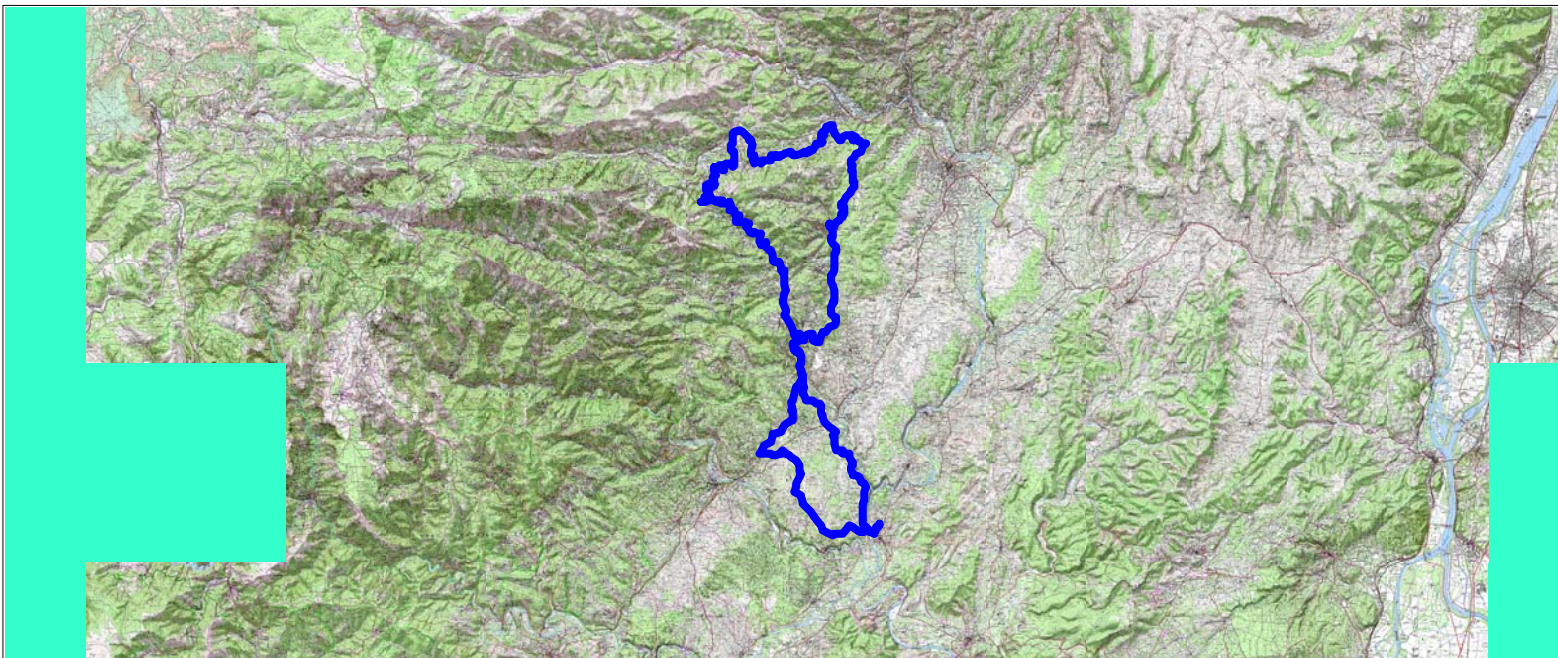

# Tracé : 20180801 - 01/08/18

Copyright IGN

**Distance totale** : 76.621 km  
**Montée** : 1997 m  
**Descente** : 1997 m  
**Y Minimum** : 113 m  
**Y Moyen** : 322 m  
**Y Maximum** : 773 m

**Déplacements** : 03:13:44  
**Arrêts** : 00:31:33  
**Heure de début** : 05:31:40  
**Heure de fin** : 09:16:57  
**Amplitude** : 03:45:17