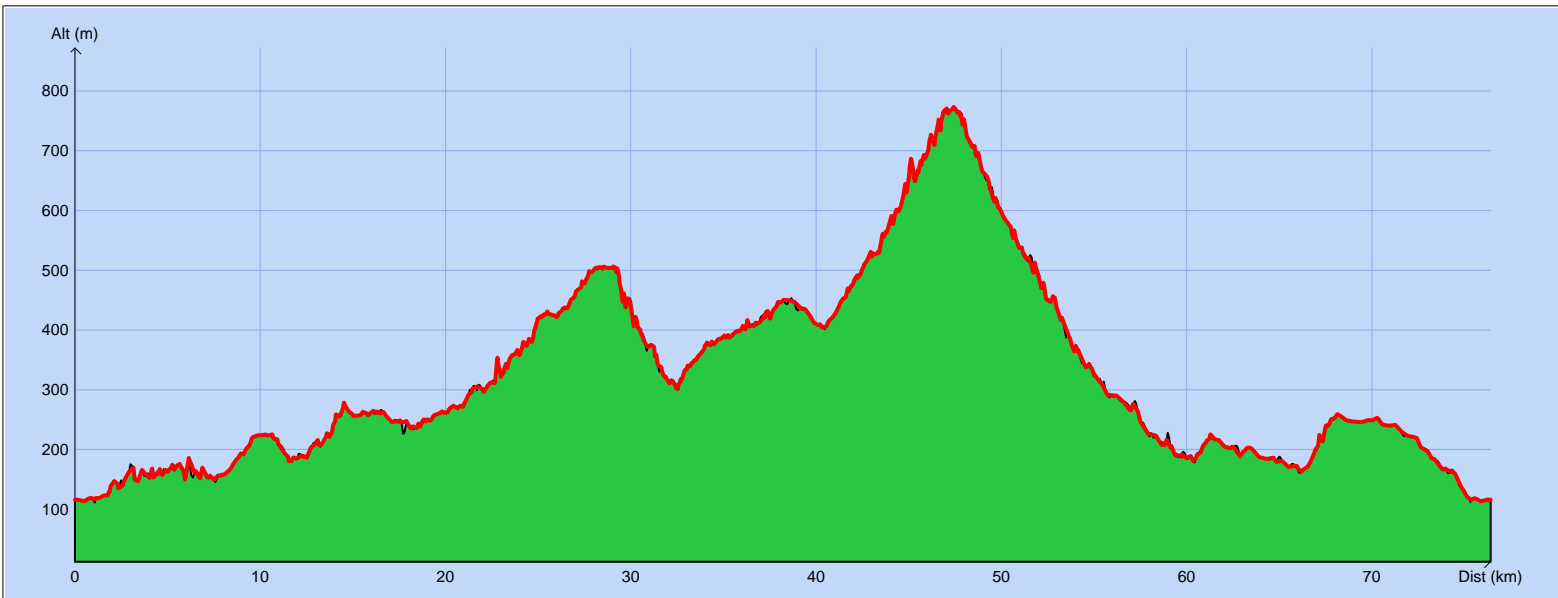

# Tracé : 20180801 - 01/08/18

Copyright IGN

**Distance totale** : 76.621 km  
**Montée** : 1997 m  
**Descente** : 1997 m  
**Y Minimum** : 113 m  
**Y Moyen** : 322 m  
**Y Maximum** : 773 m

**Déplacements** : 03:13:44  
**Arrêts** : 00:31:33  
**Heure de début** : 05:31:40  
**Heure de fin** : 09:16:57  
**Amplitude** : 03:45:17