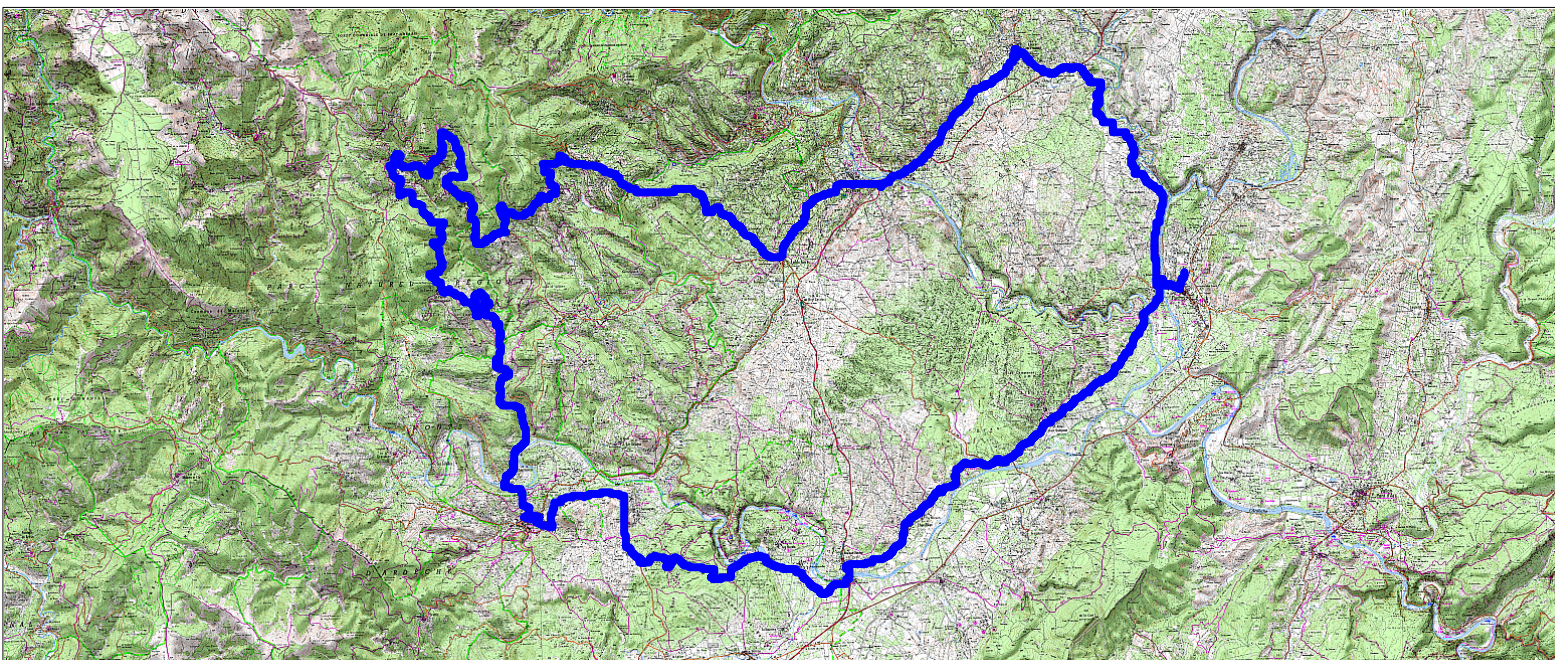

## Tracé : 20191002 - 02/10/19

Copyright IGN

**Distance totale** : 79.785 km**Montée** : 2055 m**Descente** : 2055 m**Y Minimum** : 103 m**Y Moyen** : 263 m**Y Maximum** : 592 m**Déplacements** : 03:05:03**Arrêts** : 00:51:59**Heure de début** : 11:23:40**Heure de fin** : 15:20:42**Amplitude** : 03:57:02