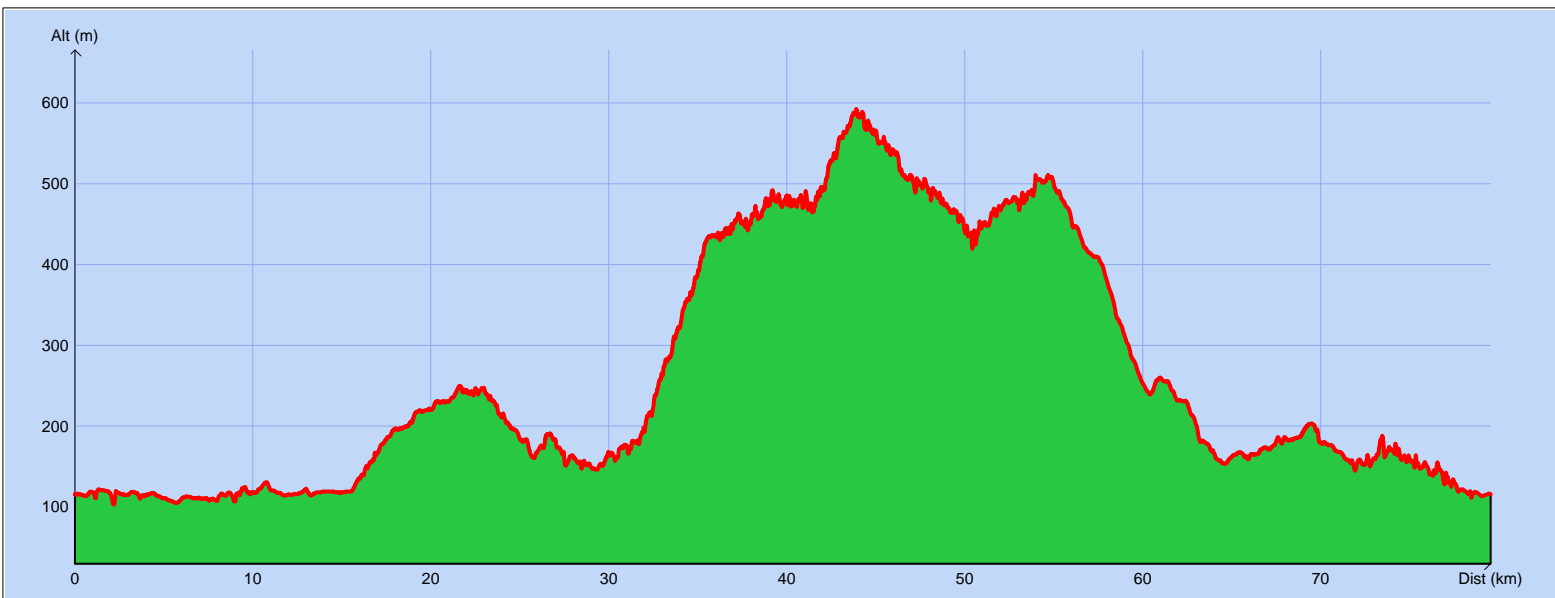

## Tracé : 20191002 - 02/10/19

Copyright IGN

**Distance totale** : 79.785 km**Montée** : 2055 m**Descente** : 2055 m**Y Minimum** : 103 m**Y Moyen** : 263 m**Y Maximum** : 592 m**Déplacements** : 03:05:03**Arrêts** : 00:51:59**Heure de début** : 11:23:40**Heure de fin** : 15:20:42**Amplitude** : 03:57:02