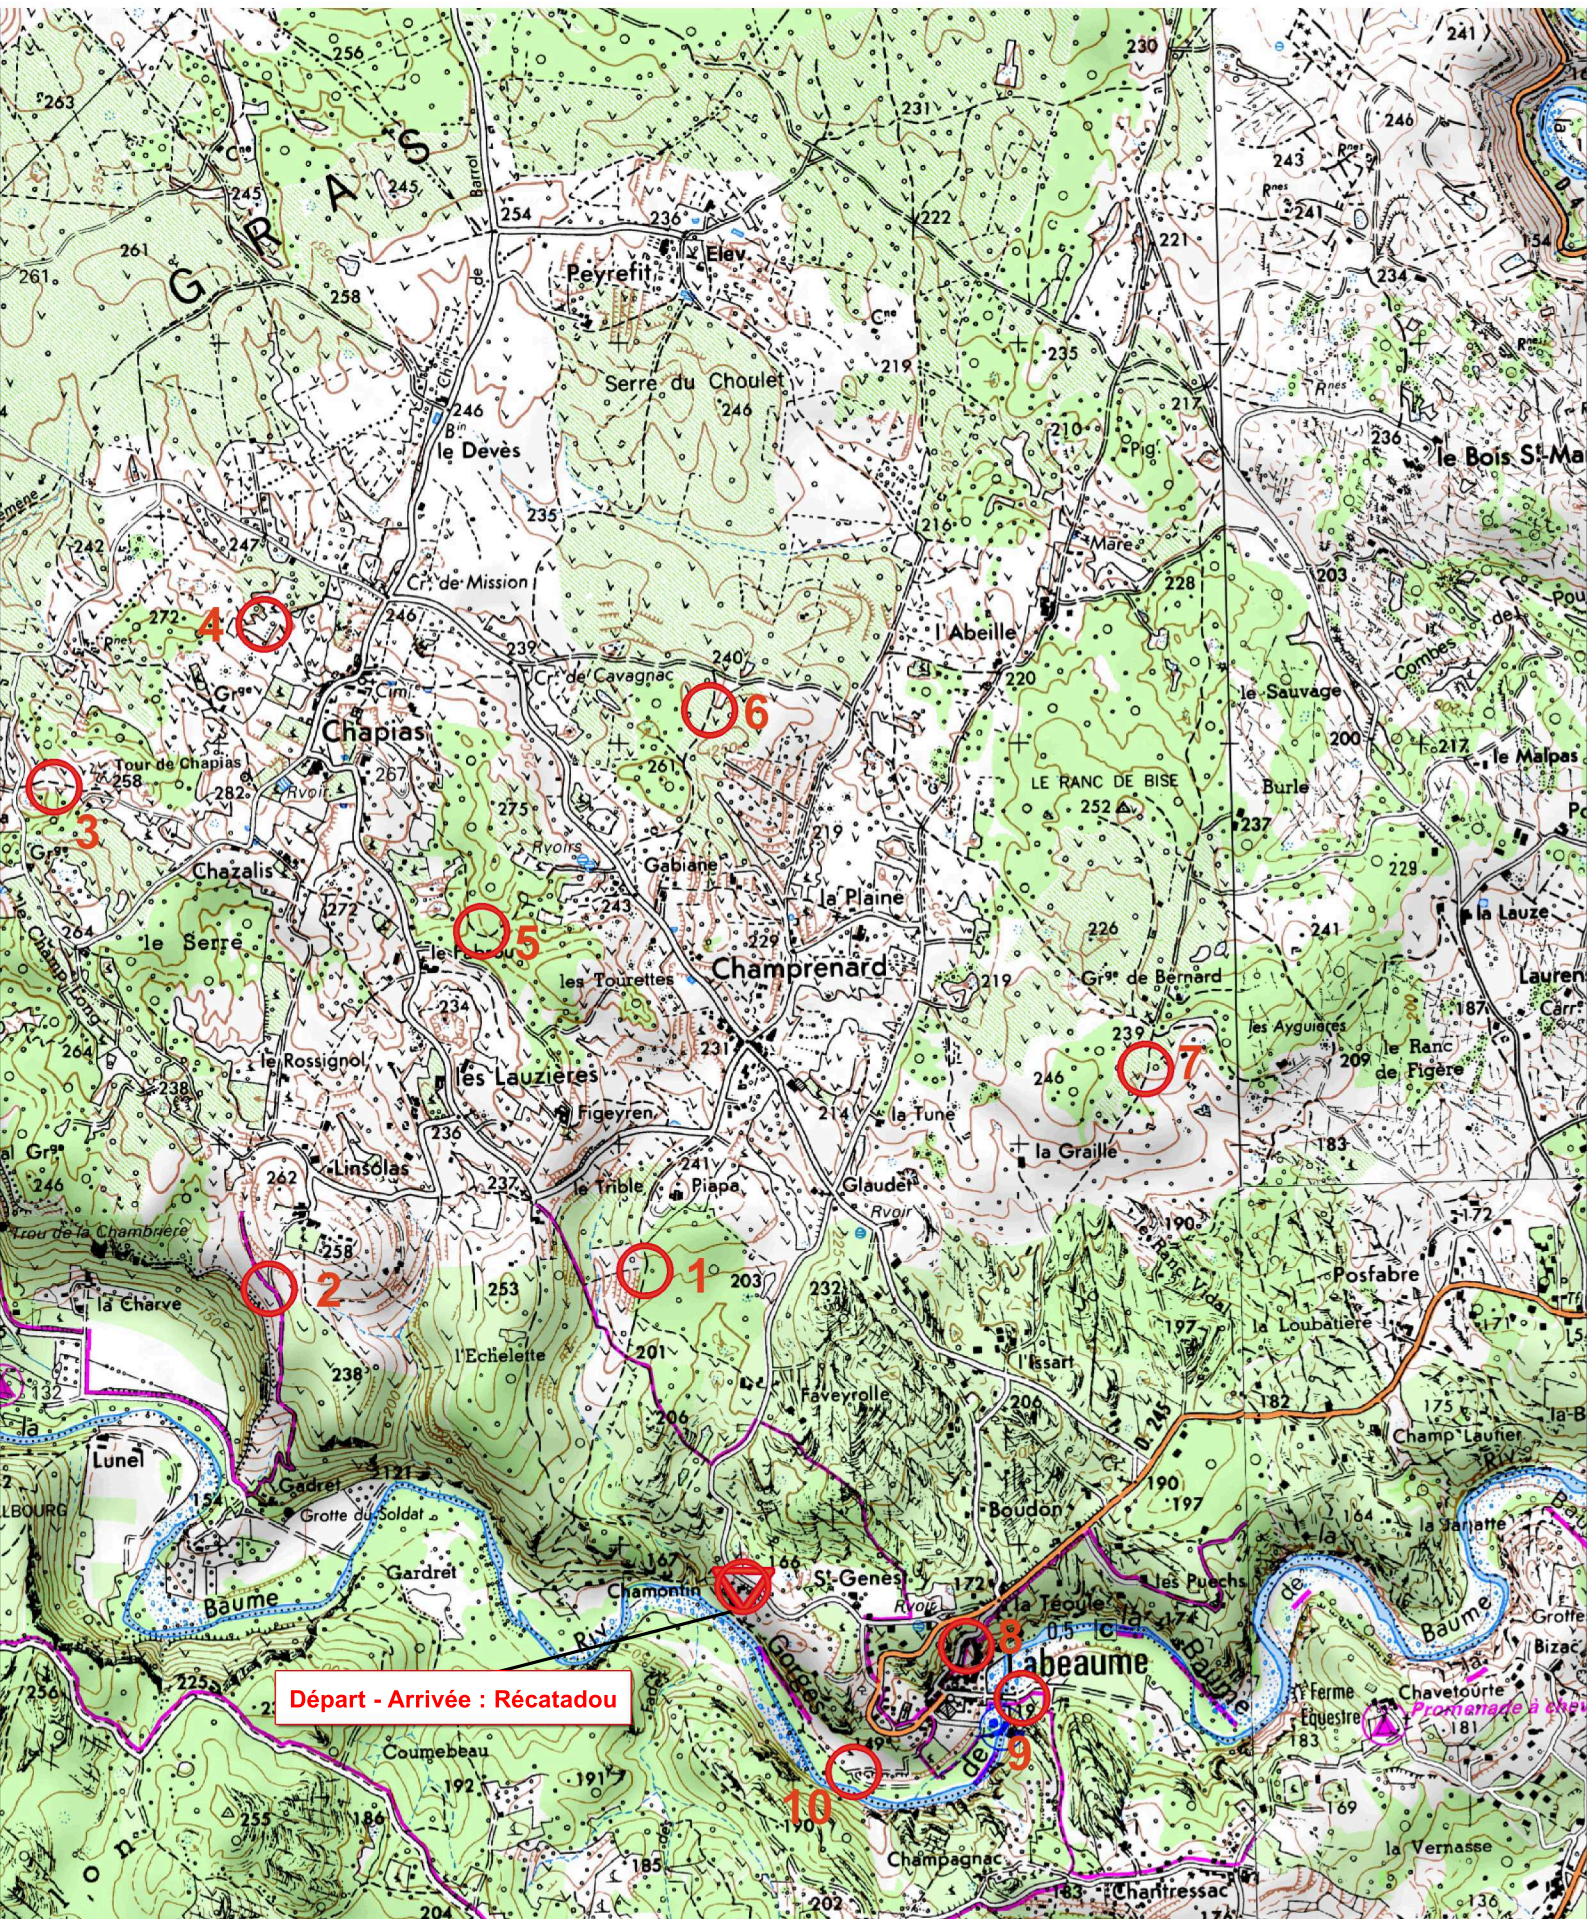

LABEAUME VTT - <http://labeaumevtt.free.fr> - TELETHON 2015 - Parcours VTT CO nocturne

- le parcours n'est pas éclairé
- Conformément aux dispositions du Code de la route, les participants doivent disposer d'un système d'éclairage aux normes
- ATTENTION aux autres usagers : les parties goudronnées restent ouvertes à la circulation
- ATTENTION aux zones glissantes - ATTENTION à la faune sauvage

Départ - Arrivée : Récatadou

500 m